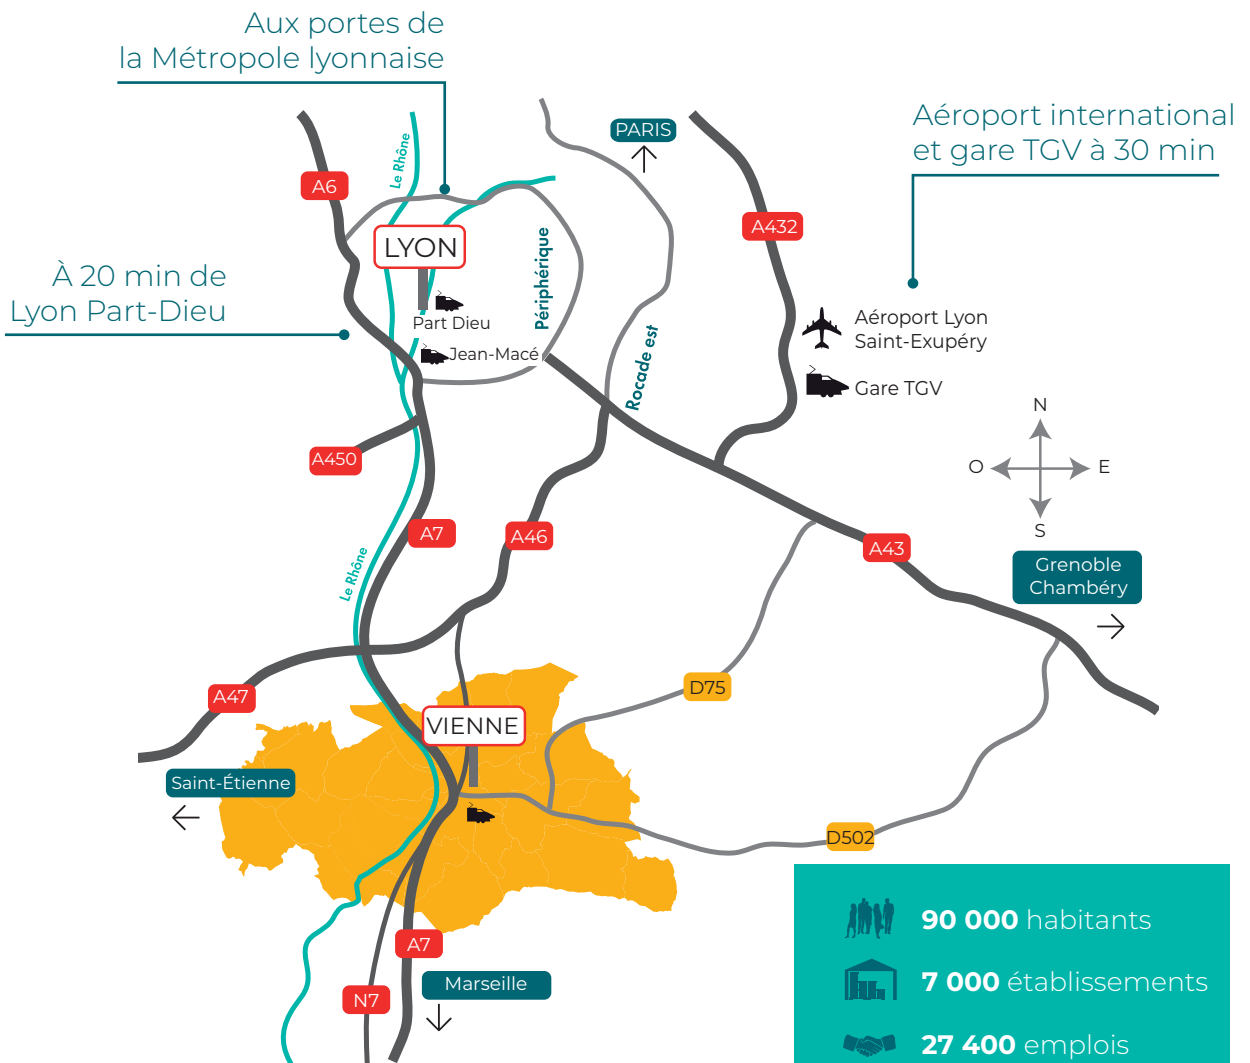

**TERRITOIRE
D'EXCELLENCE**

Vienne
Condrieu
Agglomération

UN TERRITOIRE ATTRACTIF & CONNECTÉ

- 90 000** habitants
- 7 000** établissements
- 27 400** emplois
- 800** créations d'entreprises / an
- 47** zones d'activités
- 300 000** touristes
- 3** AOP (Rigotte, Condrieu, Côte-Rôtie)
- 200 000** festivaliers

Territoire intégralement raccordé
au très haut débit en 2022

DES SAVOIR-FAIRE INDUSTRIELS

Agro-alimentaire | Chimie | Construction
| Équipement électrique | Ingénierie |
Logistique multimodale | Mécanique |
Papeterie

30 hectares disponibles

Le Site industrialo-portuaire
de Loire-sur-Rhône

La Zone
artisanale et
industrielle
du Rocher
à Estrablin

**... Et bien d'autres opportunités
sur les 47 zones d'activités,
espaces tertiaires et de co-working.**