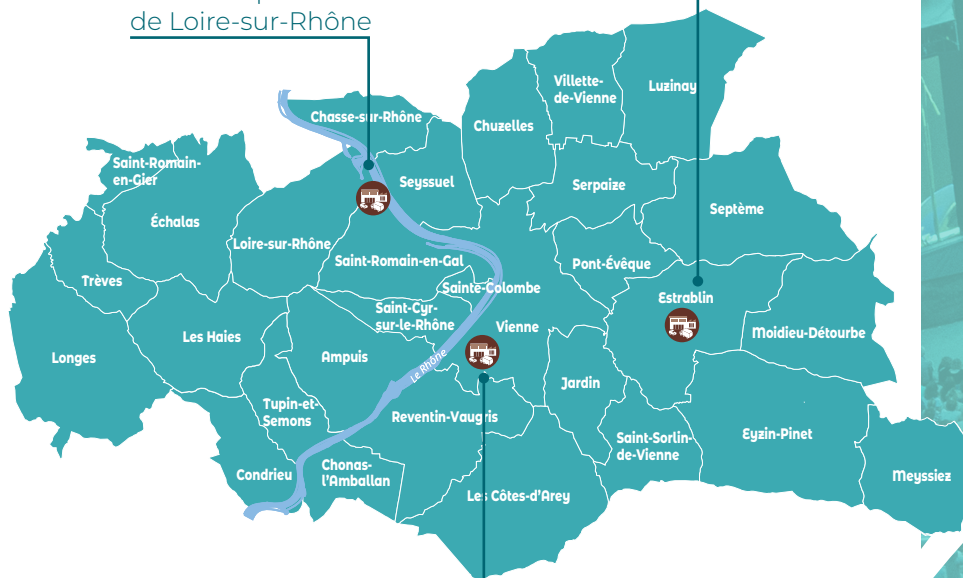

**TERRITOIRE
D'EXCELLENCE**

Vienne
Condrieu
Agglomération

UN TERRITOIRE ATTRACTIF & CONNECTÉ

- 90 000** habitants
- 7 000** établissements
- 27 400** emplois
- 800** créations d'entreprises / an
- 47** zones d'activités
- 300 000** touristes
- 3** AOP (Rigotte, Condrieu, Côte-Rôtie)
- 200 000** festivaliers

30 hectares disponibles

Le Site industrialo-portuaire
de Loire-sur-Rhône

La Zone
artisanale et
industrielle
du Rocher
à Estrablin

**... Et bien d'autres opportunités
sur les 47 zones d'activités,
espaces tertiaires et de co-working.**